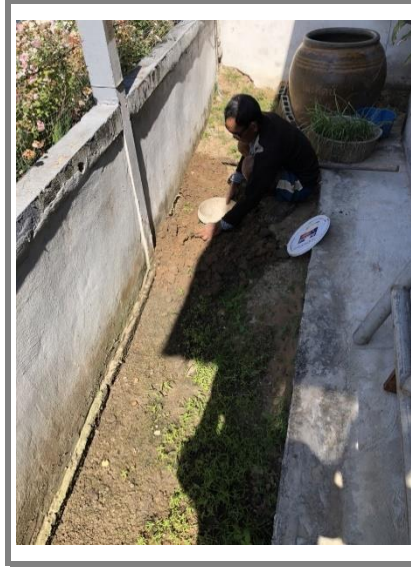

หมู่ 22 ตำบลท่าตุม